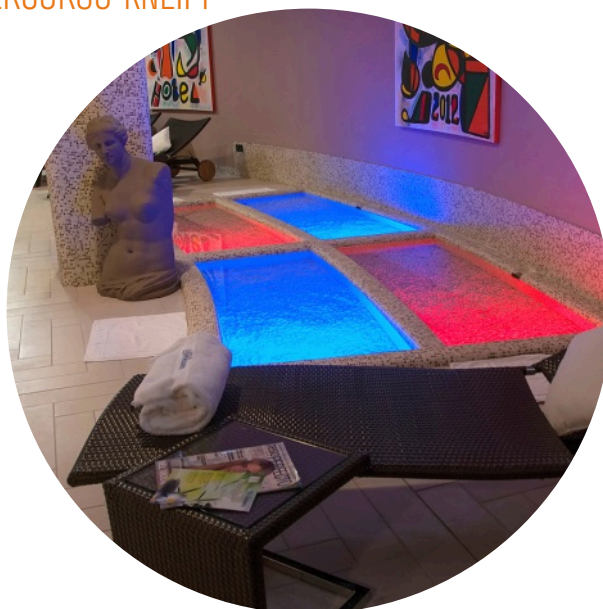

SAUNA
BAGNO TURCO

DOCCE EMOZIONALI
CON CROMOTERAPIA

TISANERIA

PALESTRA

Attrezzature Technogym di primordine per un allenamento efficace in qualsiasi momento della giornata.

PERCORSO KNEIPP

Il percorso prevede una passeggiata all'interno di 4 vasche contenenti veri ciottoli di fiume, alternate da acqua calda (a 32°) e fredda (a 20°), che bagnano la gamba, stimolano il flusso sanguigno ed esaltano le proprietà terapeutiche dell'acqua in un vero e proprio trattamento di idroterapia. Il calore ha un effetto calmante sul corpo, mentre il freddo stimola e dà vigore. L'alternanza di caldo e freddo diminuisce lo stress e stimola il corpo e la mente. Ideale per chi soffre di disturbi circolatori e ritenzione idrica.