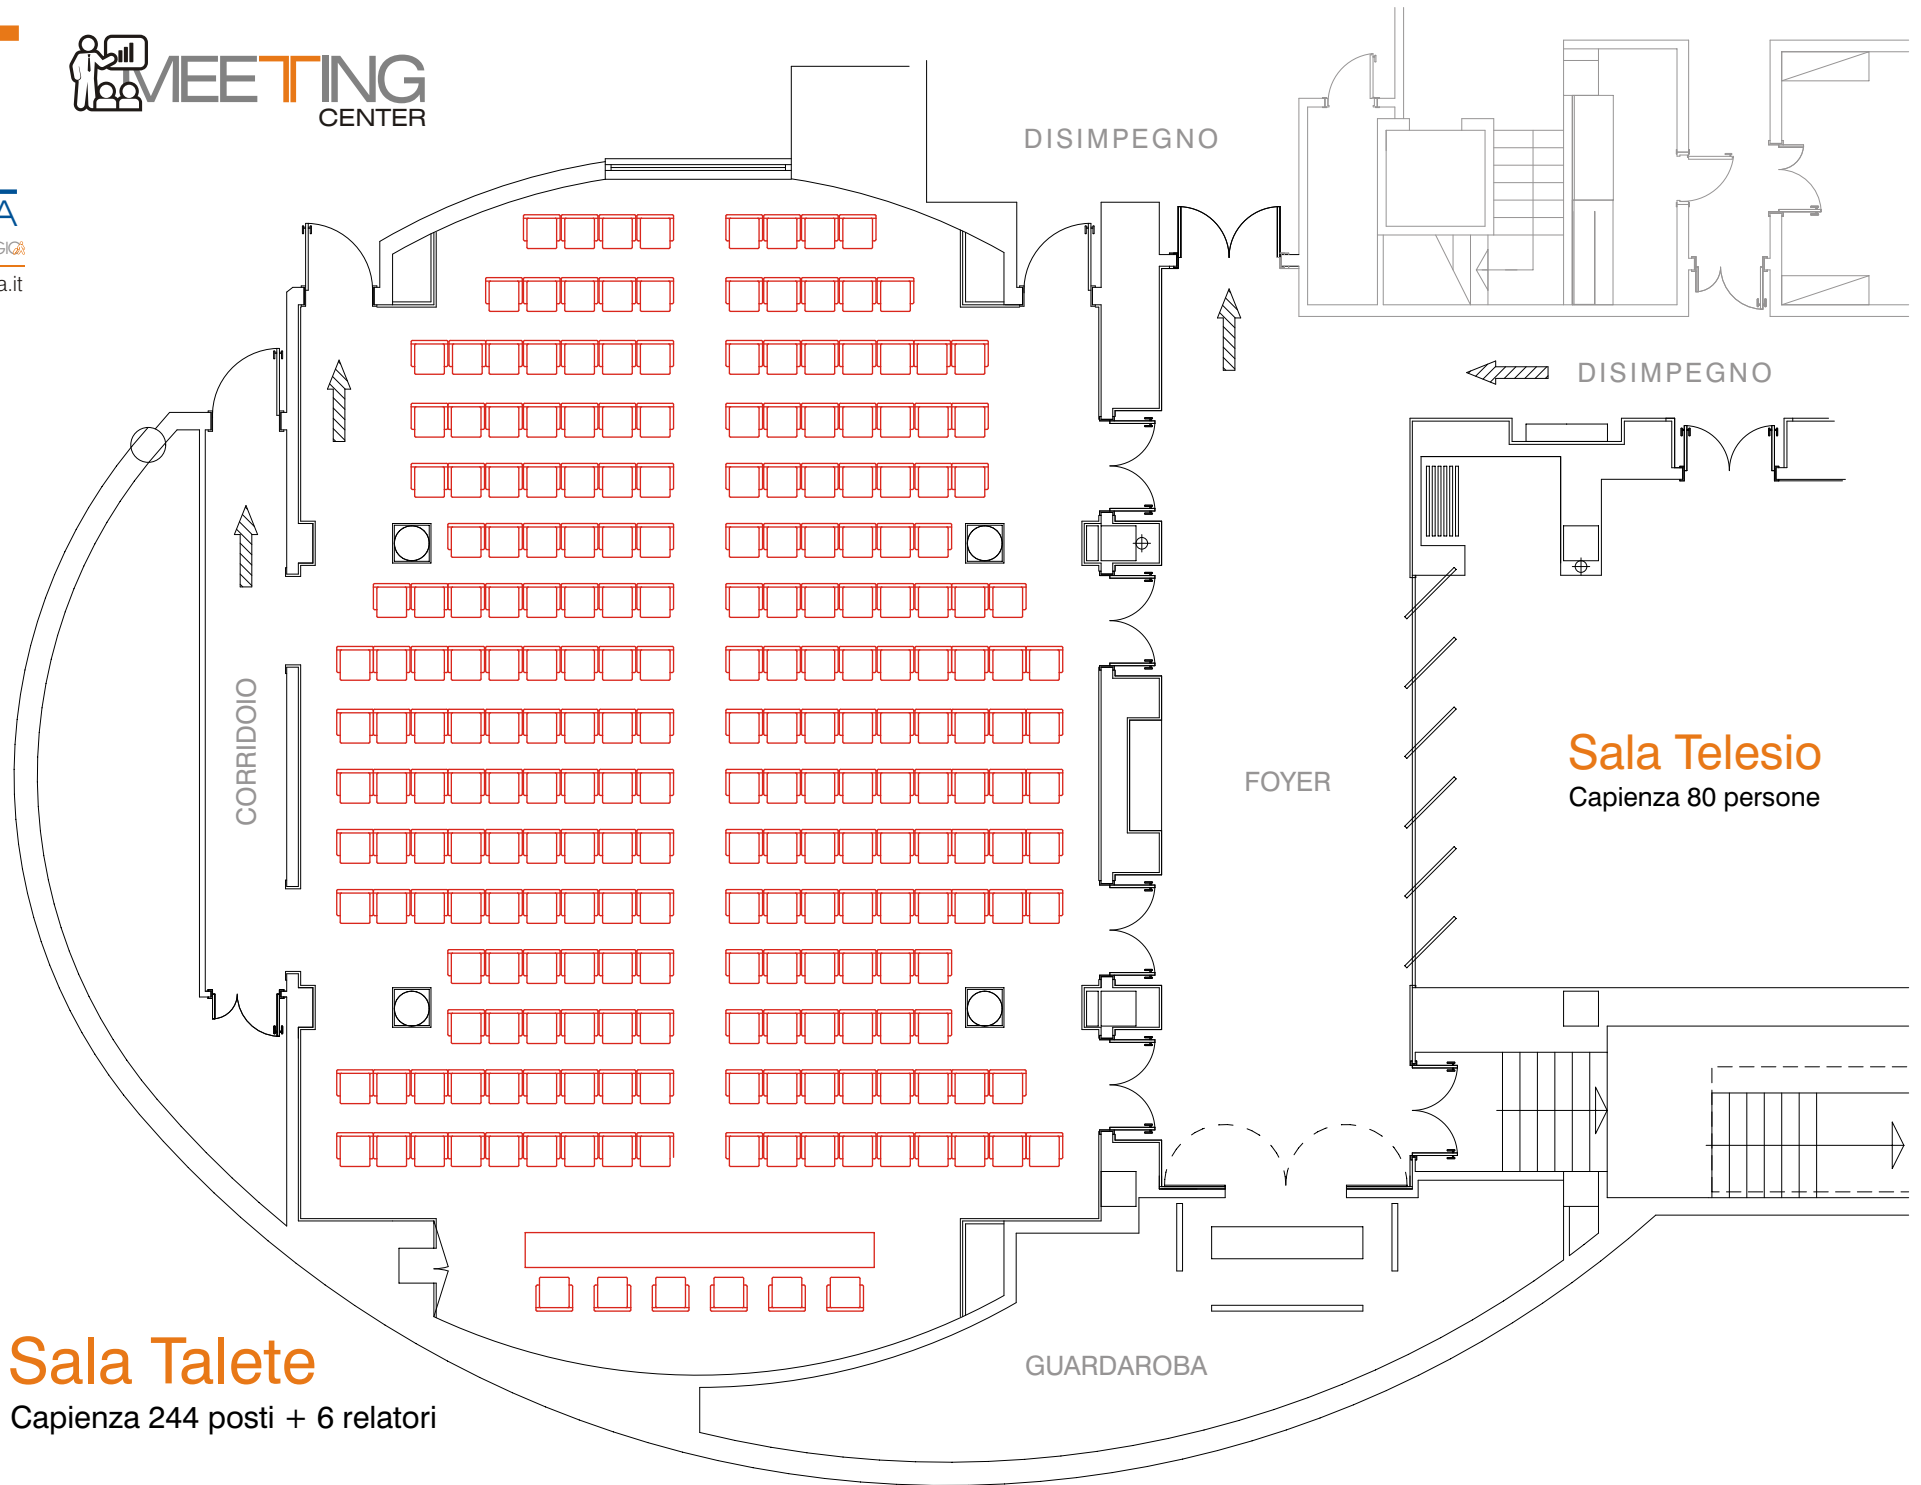

Sala / Room	Mq.	Capienza Max Max Capacity	Stile Teatro Teather Style	Tavolo Unico Table	Tavolo a U Table U form	Stile Scuola School Style	Banqueting
Talete	260	300	Fino a 300	Fino a 80	Fino a 70	Fino a 80	
Telesio	96	80	Fino a 80	Fino a 30	Fino a 30	Fino a 30	
Caloprese	38	30	28+2 max	15+2 max	16 max	12 max	
Campanella	36	30	28+2 max	15+2 max	15+2 max	12 max	
Galluppi	35	30	28+2 max	12 max	12 max	12 max	
Business Suite	33	10		10 max			
Cassiodoro Banqueting	260	300					Servito fino a 248 Buffet in piedi fino a 300

Allestimento Standard:

Cartellonistica direzionale personalizzata, Lavagna a fogli mobili, Cancelleria, Schermo, Impianto audio, Connessione WiFi/Lan, Video proiettore, Acqua minerale

Standard Typesetting:

Customized directional signs, Flipchart, Stationery, Screen, Audio system, Free WiFi/Lan, Projector, Mineral water

Sala Talete

Capienza 244 posti + 6 relatori

Sala Telesio

Capienza 80 persone